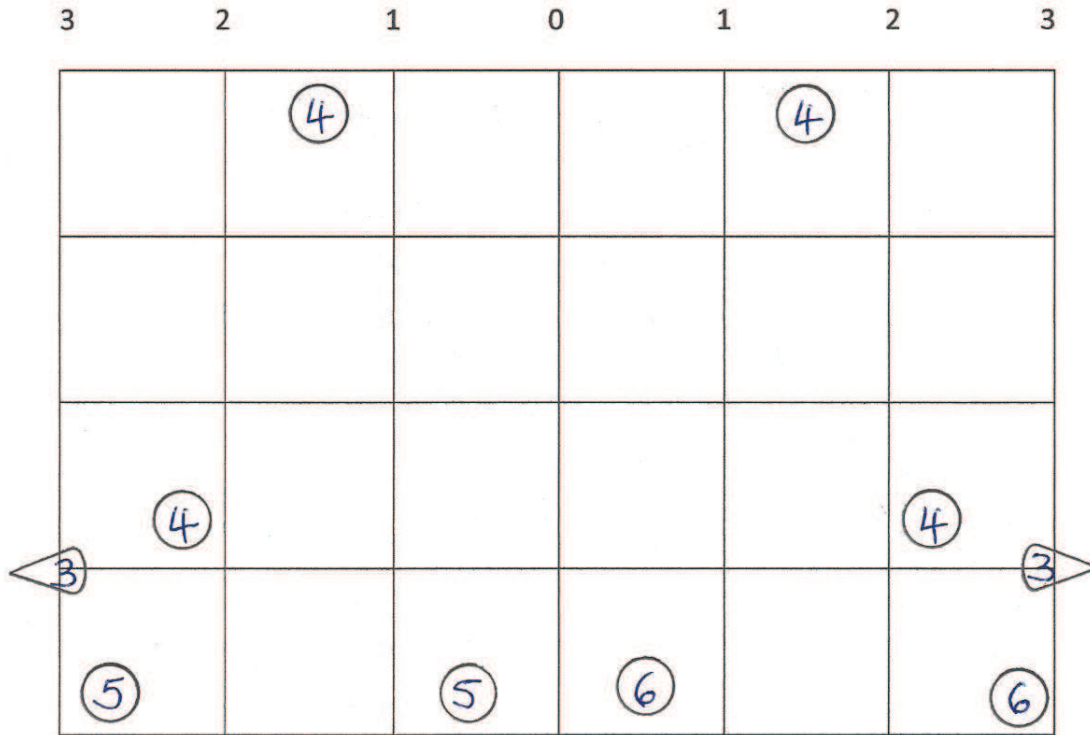

JE M'SUIS FAIT TOUT P'TIT

PLAN D'IMPLANTATION LUMIERE JMF

PC 1 kW x 3

ligne au sol, source fournie

PAR 64 CP 62 x 2

éclairage salle

Régisseur de tournée : Gabriel Drouet - 06 42 70 09 34 - gabriel.drouet@sfr.fr