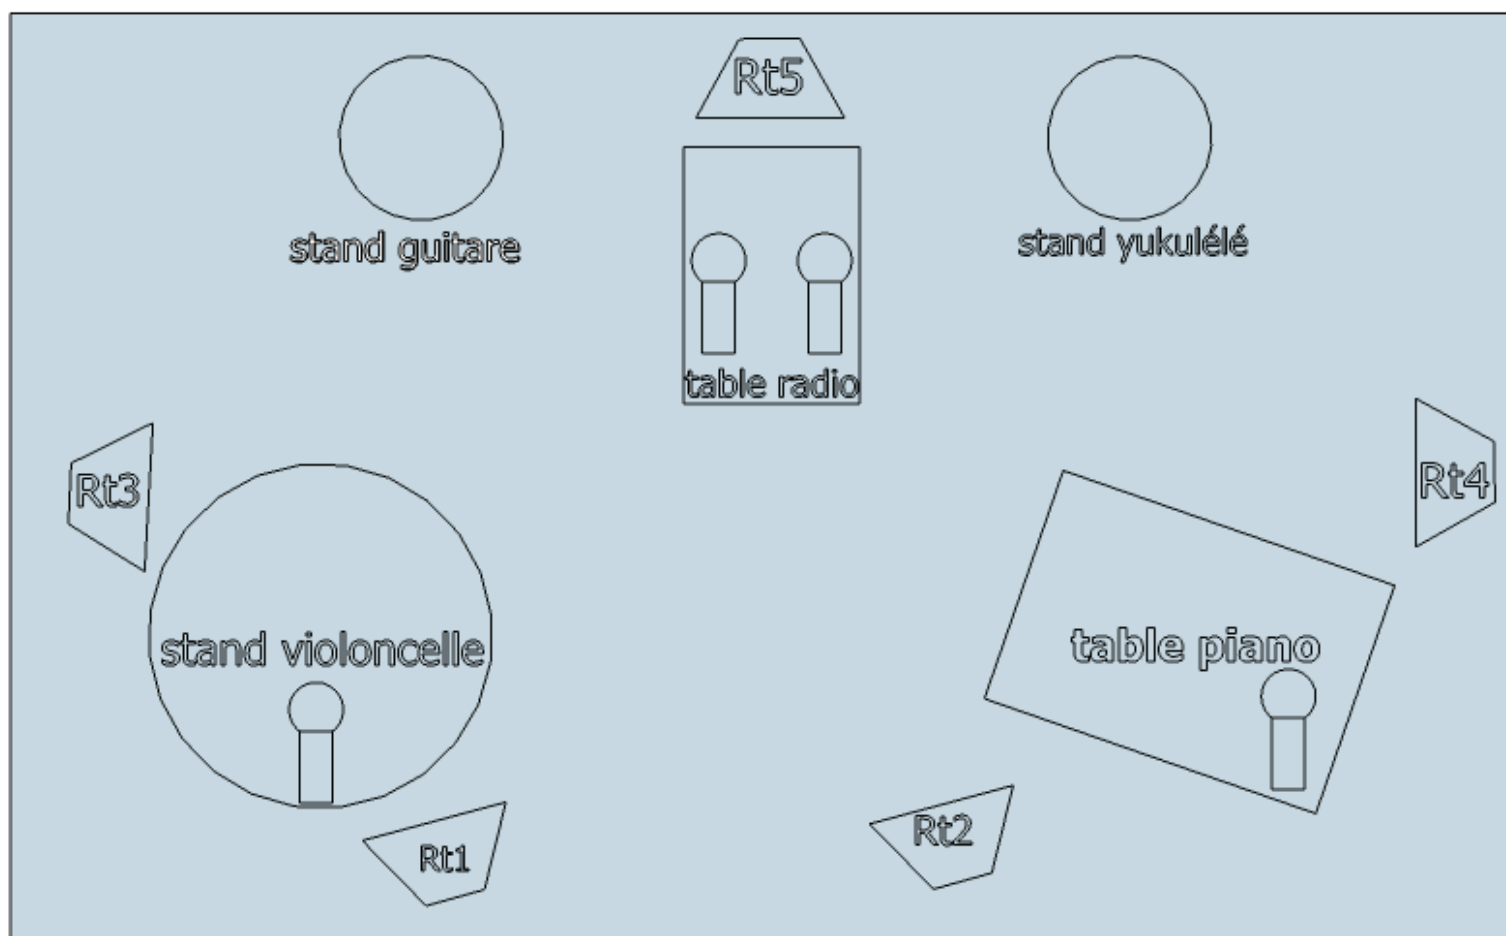

Cie Le Chat Perplexe - Plan de scène « Je m'suis fait tout p'tit »

Patch Son :

1. 1 - Micro chant Jean (jardin)
2. 2 - Micro chant Stella (cour)
3. 3 - DI violoncelle
4. 4 - DPA violoncelle
5. 5 - DI guitare
6. 6 - DI yukulélé
7. 7 - Keyboard Left
8. 8 - Keyboard Right
9. 9 - Micro radio Jean
10. 10 - Micro radio Stella
11. ...
12. 15 - Ordi régie Left
13. 16 - Ordi régie Right

La compagnie fournit les micros, pieds de micro et DI, ainsi que le retour n°5 (Rt5)

Pour toute question : Gabriel Drouet 06-42-70-09-34