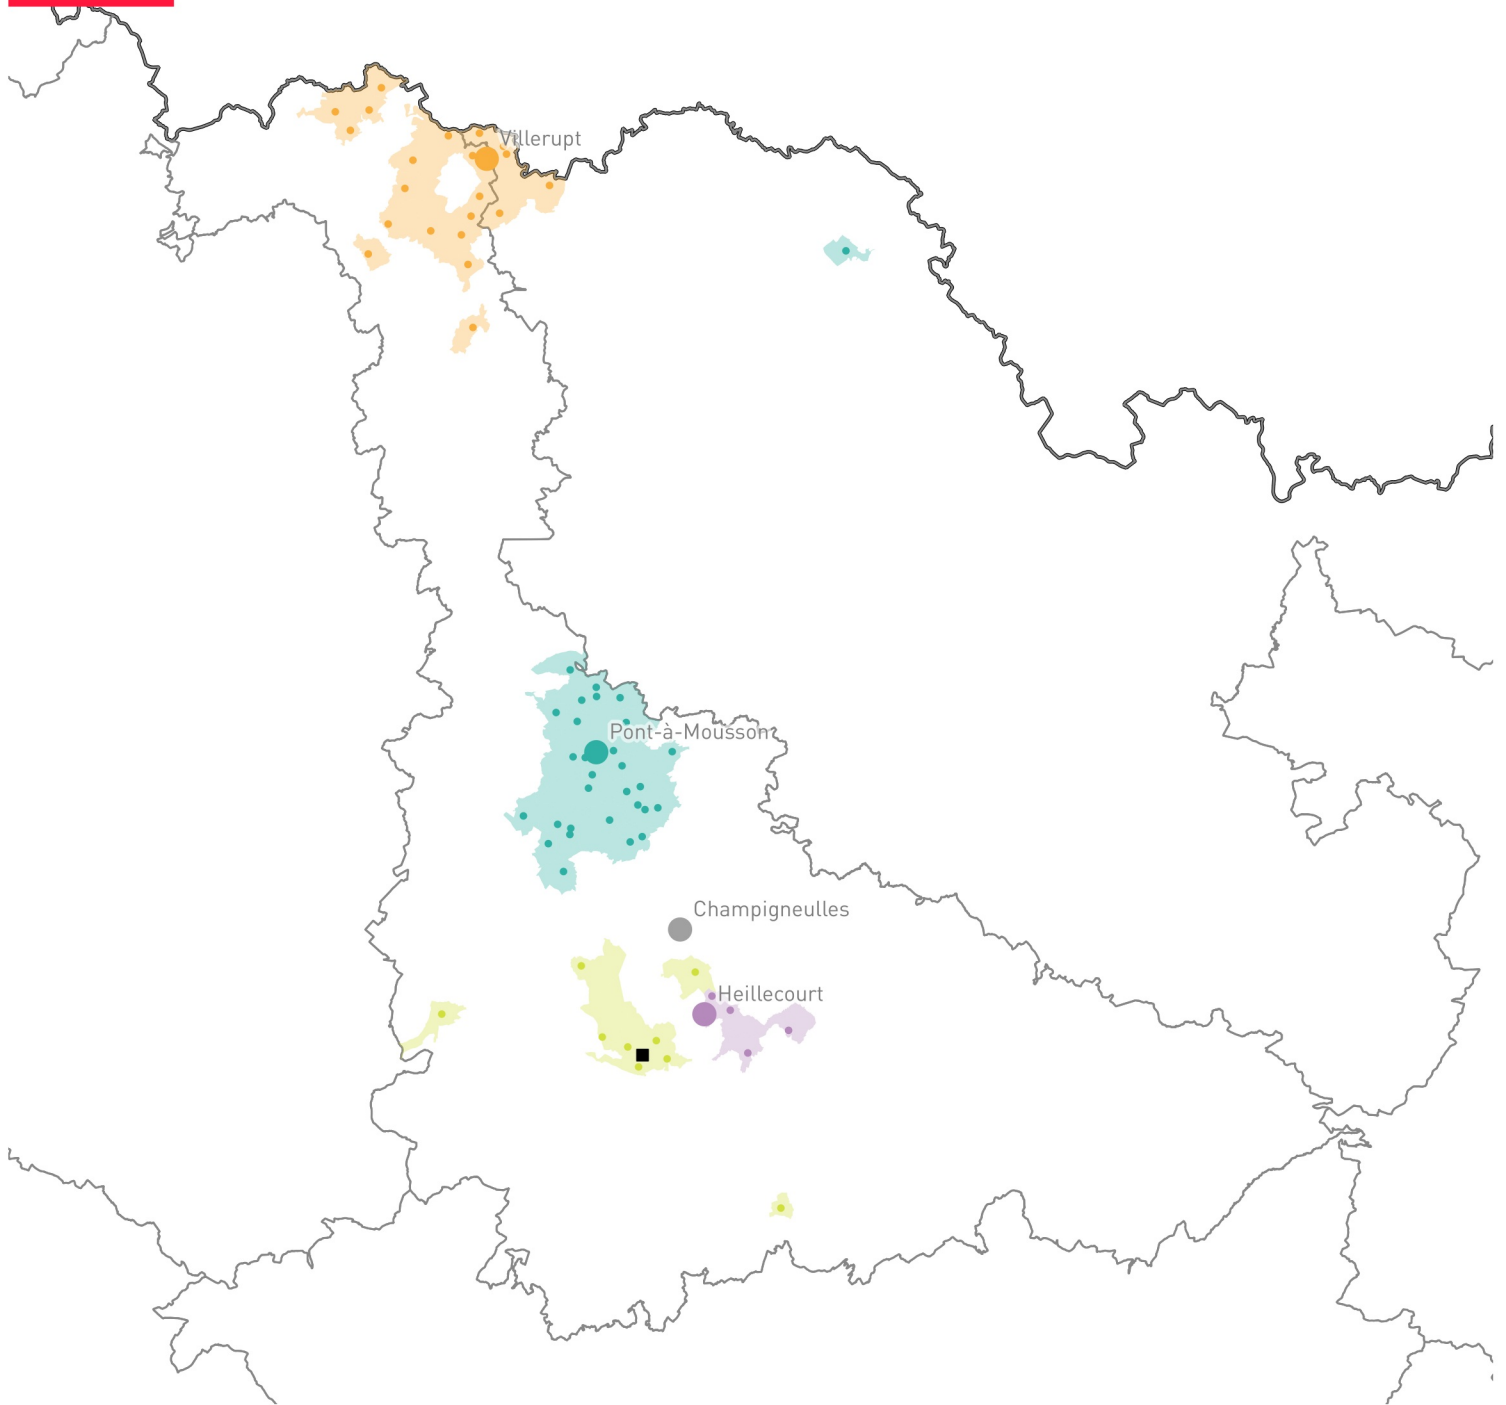

- Association Régionale
- Association Départementale
- ★ Salle de concerts
- Opérateur culturel conventionné
- ⊙ Partenariat en cours
- Délégation / Association locale
- Aire de rayonnement

- Association Régionale
- Association Départementale
- ★ Salle de concerts
- Opérateur culturel conventionné
- Partenariat en cours
- Délégations / Association locale
- Aire de rayonnement

0 10 20 30 km

- Association Régionale
- Association Départementale
- ★ Salle de concerts
- Opérateur culturel conventionné
- Partenariat en cours
- Délégations / Association locale
- Aire de rayonnement