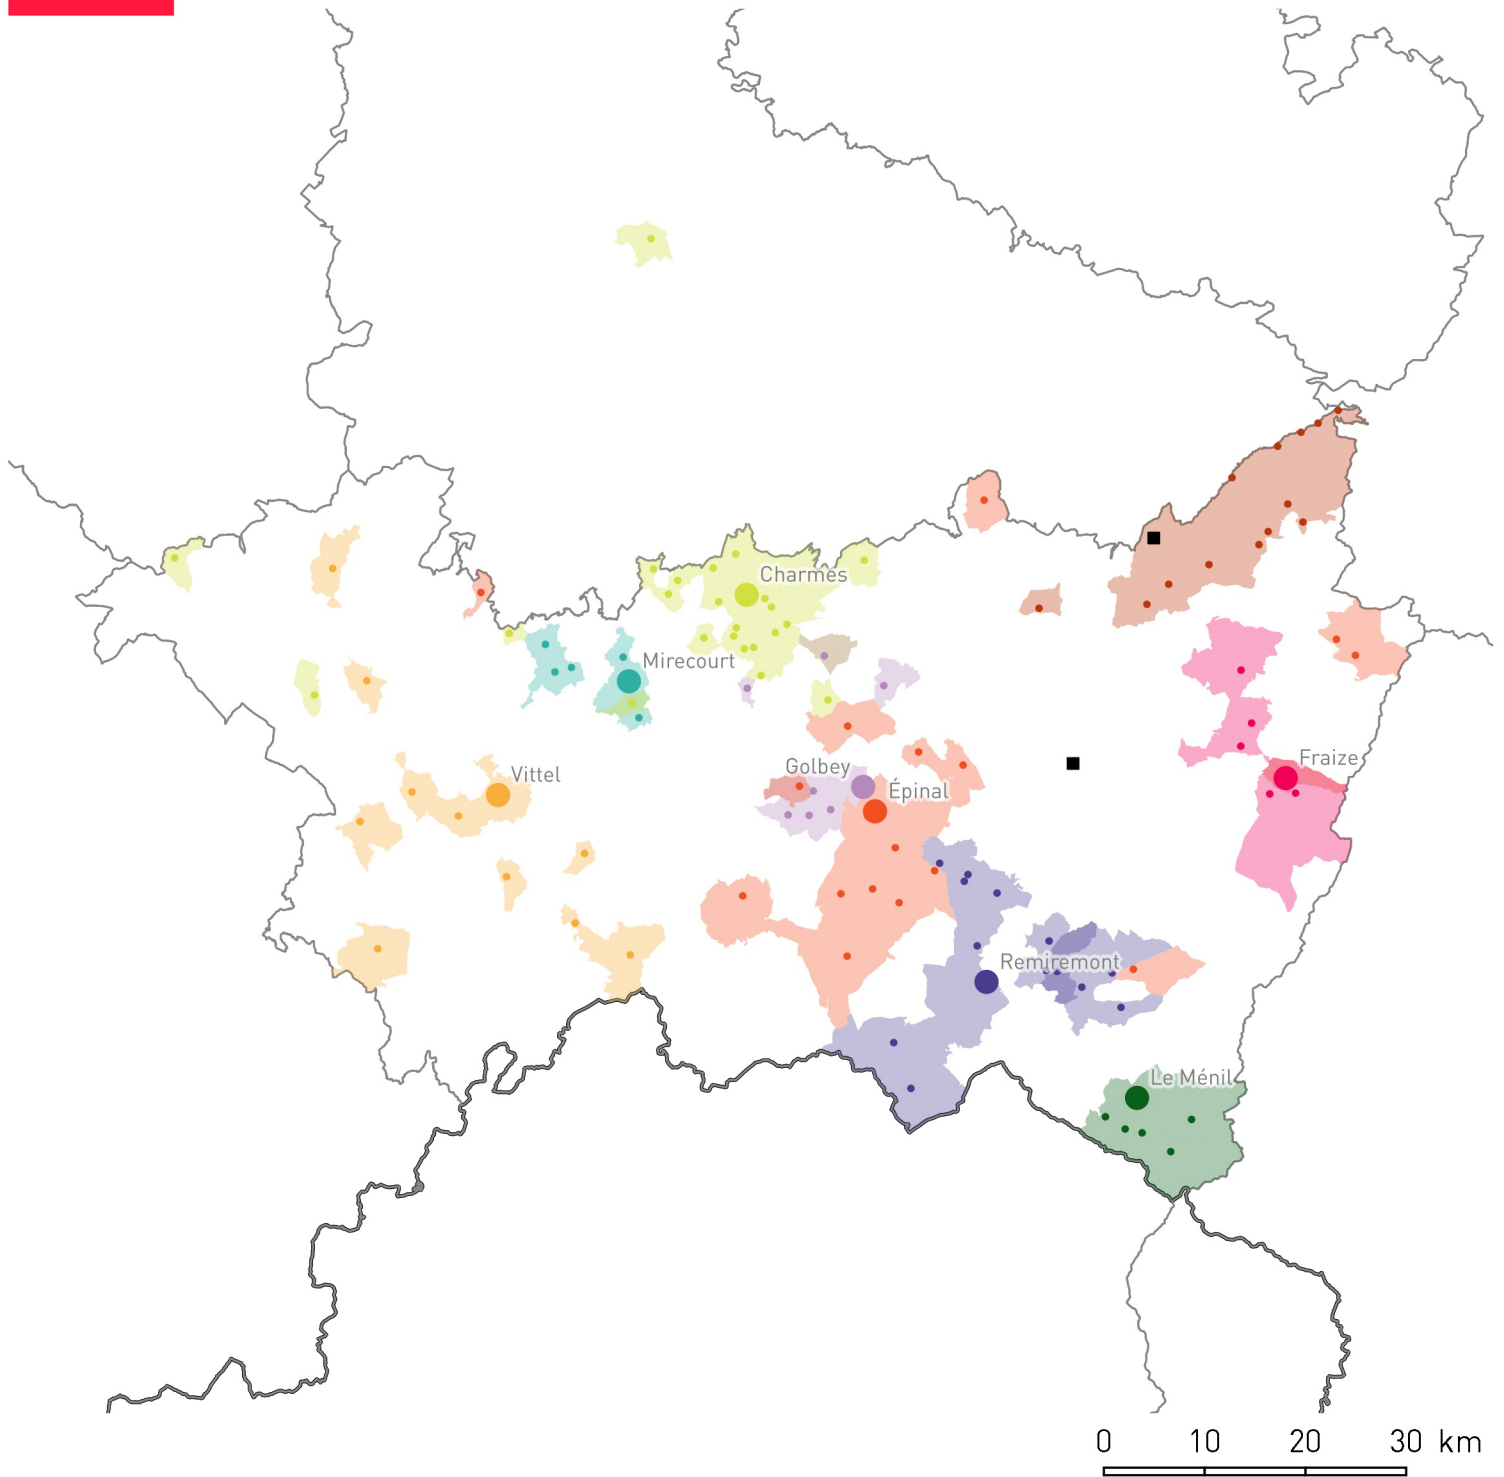

JM France

Département VOSGES 88

- Association Régionale
- Association Départementale
- ★ Salle de concerts
- Opérateur culturel conventionné
- ⊙ Partenariat en cours
- Délégations / Association locale
- Aire de rayonnement