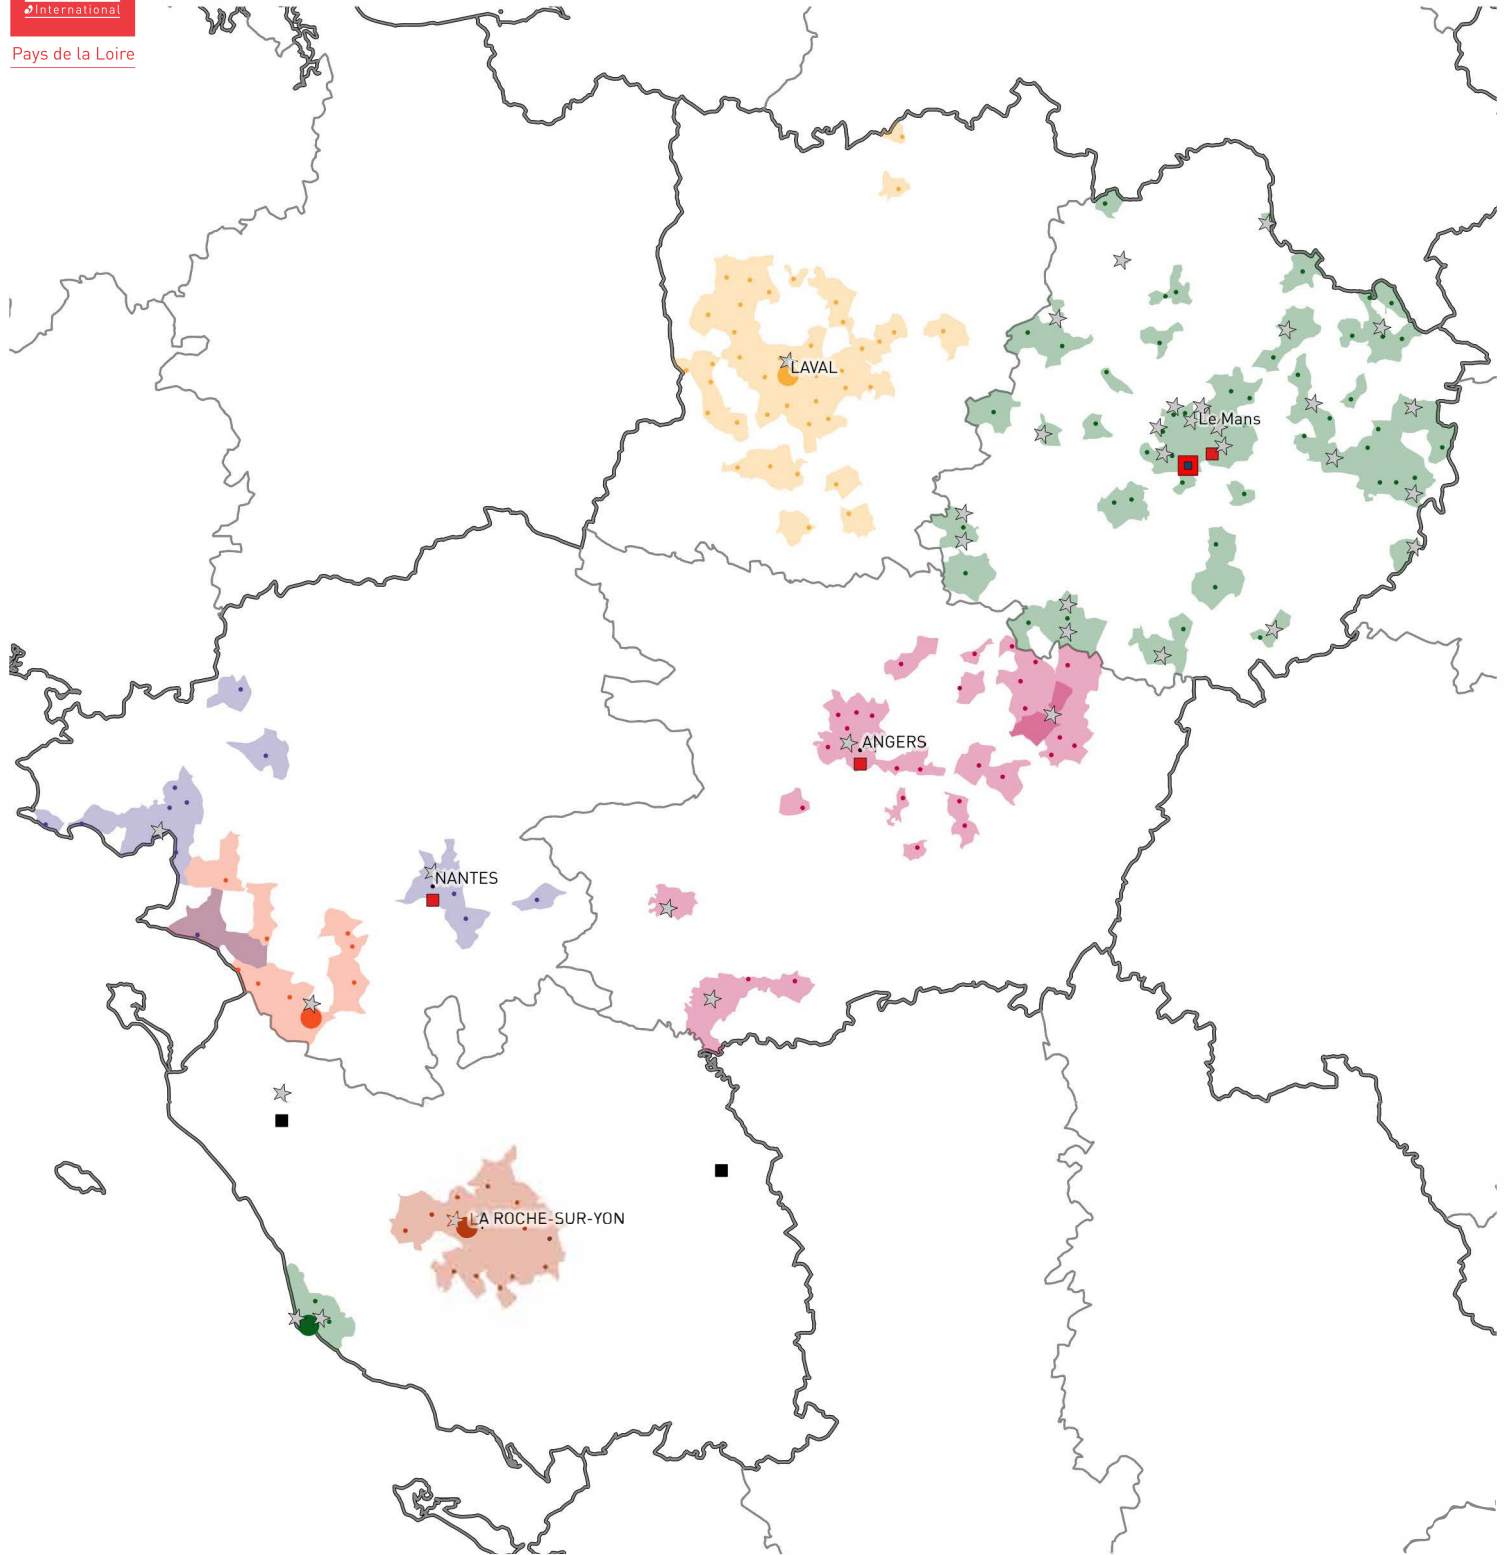

Cartographie JM France PAYS DE LA LOIRE

- Association Régionale
- Association Départementale
- ☆ Salle de concerts
- Opérateur culturel conventionné
- Partenariat en cours
- Délégation / Association locale
- Aire de rayonnement